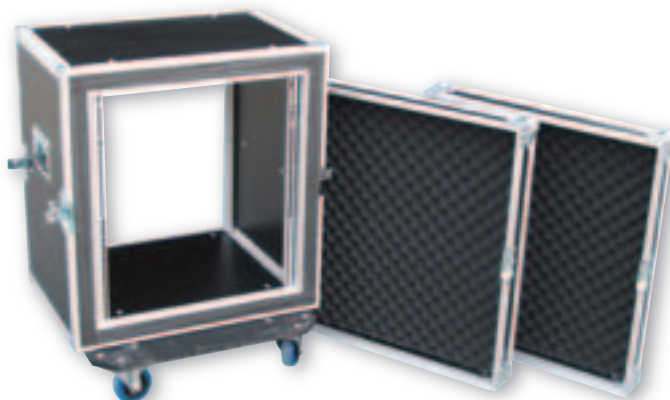

SHOCK PROOF 12 HE CASE

CODE 27259 € 399,00

Das 12HE Shock Proof Case eignet sich hervorragend für den Transport sensibler Geräte. Durch den federnd gelagerten Innenrahmen werden Erschütterungen beim Transport abgefangen.

TECHNISCHE DATEN

Schwarz, 10mm Multiplex
Butterfly Verschlüsse
Kugelecken
2 Tragegriffe
4 100mm Rollen (2 gebremst)
Größe: 632mm x 638mm x 672mm
Gewicht: 42,5kg

SPECIFICATIONS

black, 10mm multiplex
butterfly fasteners
big ball corners
2 handles
2 100mm wheels (2 retarded)
632mm x 638mm x 672mm
weight: 42,5 kg