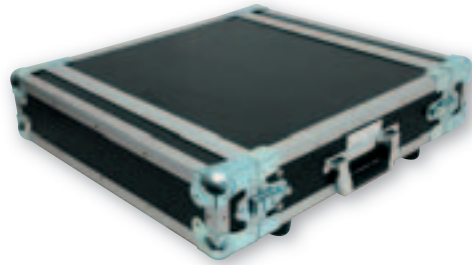

2 HE FLYHT PRO (DOUBLEDOOR STANDARD)

CODE 27128 € 72,50

TECHNISCHE DATEN

schwarz, 6mm MDF
Kugelecken, schwere Verschlüsse
abnehmbare Front + Rear Deckel
Tragegriffe, Rackschienen Front
Gewicht: 7,0 kg

SPECIFICATIONS

black, 6mm MDF
corner balls, heavy fasteners
removable covers (front + rear)
2xhandles, 1x rack bar
weight: 7,0 kg