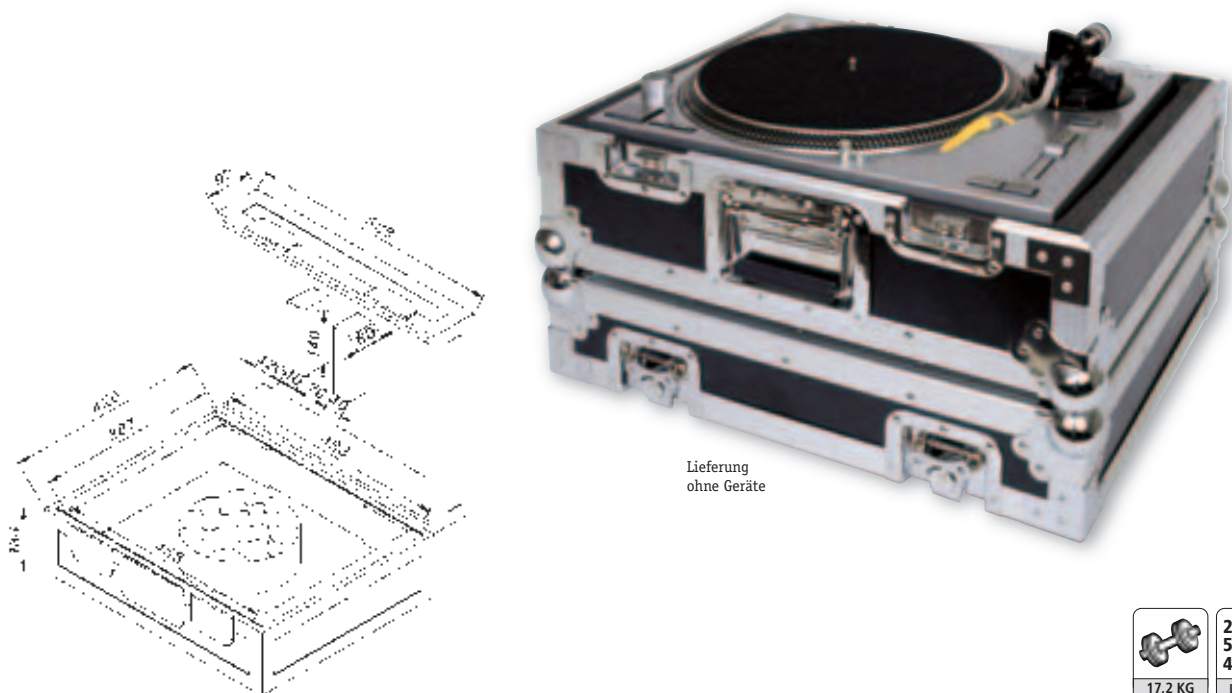

Lieferung
ohne Geräte

	230 mm 530 mm 430 mm
17,2 KG	L x H x W