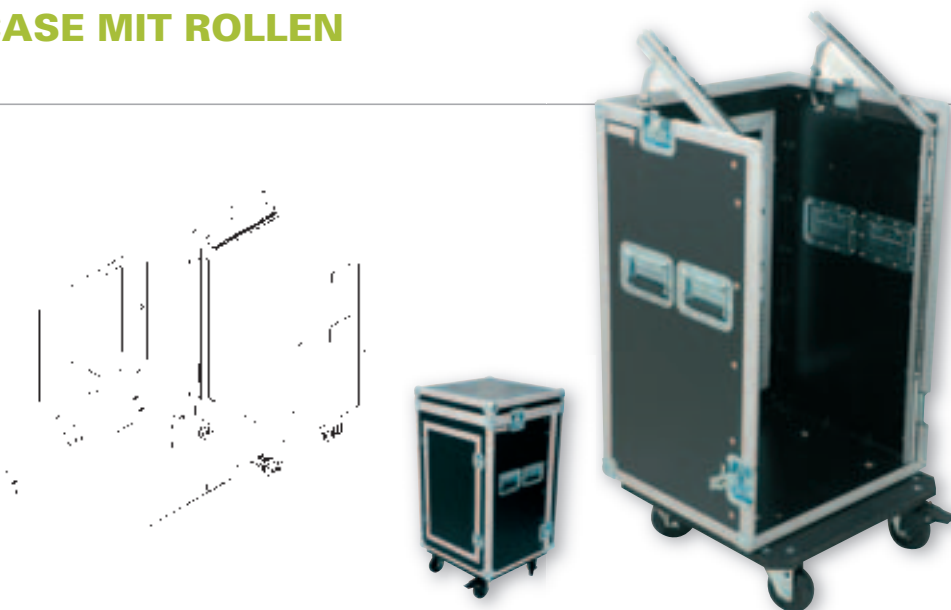

SPECIFICATIONS

black, 10 mm Multiplex
Butterfly fasteners
Ball corner
arrangible rack-rail
2 removable covers front + rear
1 service cover rear
4 handles
4 100mm wheels
weight: 31,5 kg