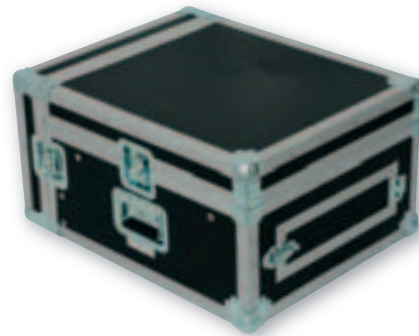

3 HE FLYHT PRO (WINKELRACK PROFI)

CODE 27104P € 125,00

**PROFI
VERSION**

TECHNISCHE DATEN

schwarzes, robustes, roadtaugliches Case
10mm Multiplex
schwere Butterfly-Verschlüsse
große Kugelecken
Stabilisierungs-Schiene
2 abnehmbare Deckel Front+Top
1 abnehmbare Serviceklappe Rear
2 Tragegriffe
Rackschienen Front + Top
Gewicht: 15,5 kg

SPECIFICATIONS

black, heavy, durable road case
10mm multiplex
heavy butterfly fasteners
large ball corners
stabilisation bar
2 removable covers (front + top)
1 service cover (rear)
2 handles
2 rack bars (front +top)
weight: 15,5 kg