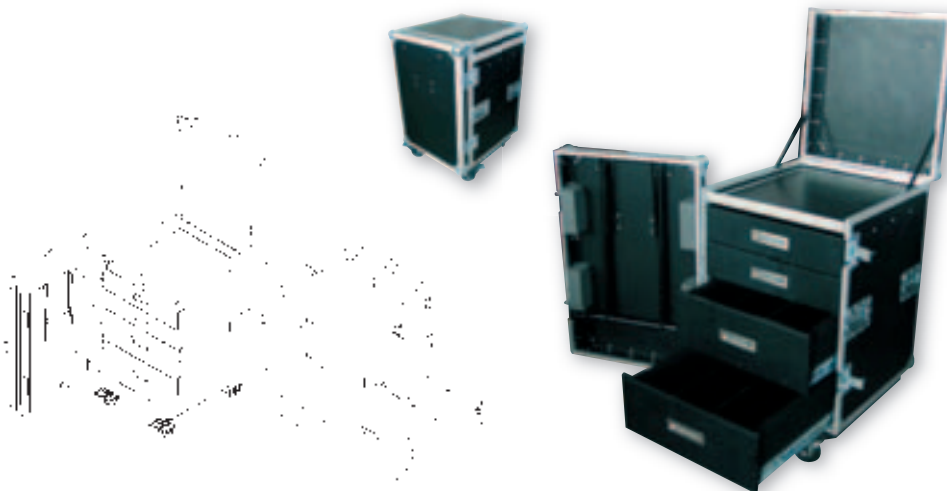

PRODUCTION-CASE

CODE 27226 € 419,00

TECHNISCHE DATEN

schwarz
10mm Multiplex
Butterfly-Verschlüsse
große Kugelecken
4 Tragegriffe
4 100mm Rollen (2 gebremst)
4 Schubladen
Gewicht 54,0 kg

SPECIFICATIONS

black
10mm multiplex
butterfly fasteners
big ball corners
4 handles
4 big wheels retarded
4 drawer
weight: 54,0 kg