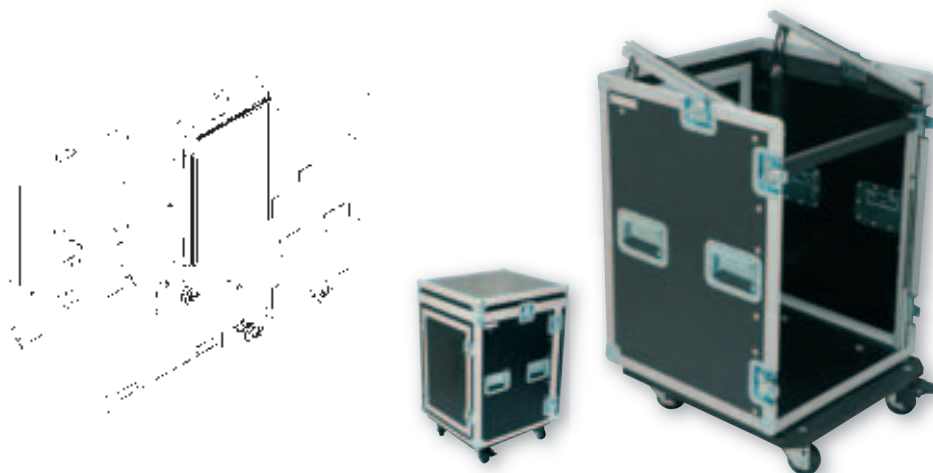

SPECIFICATIONS

black, 10 mm Multiplex
Butterfly fasteners
Ball corner
arrangible rack-rail
2 removable covers front + rear
1 service cover rear
4 handles
4 100mm wheels
weight: 27,5 kg