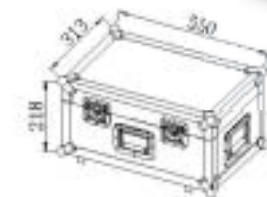

SPECIFICATIONS

black
9mm multiplex
butterfly fasteners
ball corners
3 handles